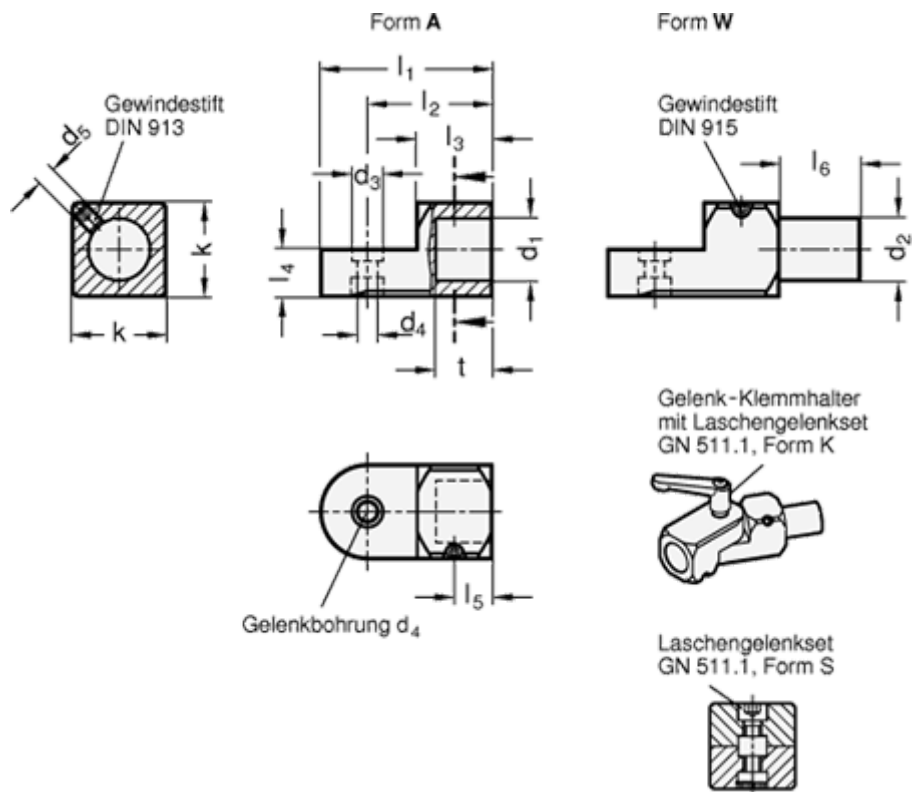

Article number: 20483816WELS  
 Description: E+G T-swivel mounting  
 GN 483-8-16-W-ELS

## Measures

Clamping kit for d4 Type K = GN 511.1-M4-16-K

Clamping kit for d4 Type S = GN 511.1-M4-16-S

d1 = -

d2 = 8

d3 = 7

d4 = 4.5

d5 = M4

l1 = 30

l2 = -

l3 = 13

l4 = 8

l5 = 5.5

l6 = 16

k = 16